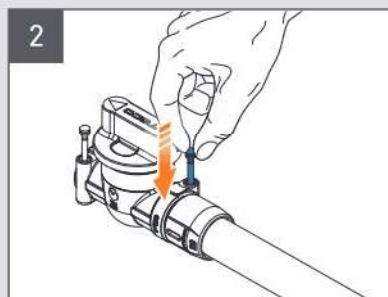

ΝΕΟ ΣΥΣΤΗΜΑ

Γρήγορες, ποιοτικές
και ασφαλείς
συνδέσεις για κτιριακά
συστήματα ύδρευσης

Λιγότερος χρόνος
εγκατάστασης
σε μικρότερο χώρο

**ΑΠΛΗ, ΓΡΗΓΟΡΗ
ΚΑΙ ΑΝΑΣΤΡΕΨΙΜΗ
ΣΥΝΔΕΣΗ****COMPACT
ΜΙΚΡΟΥ ΧΩΡΟΥ ΕΓΚΑΤΑΣΤΑΣΗ**

Τα μικρότερα μεγέθους και όγκου εξαρτήματα και εγκαταστάσεις μπορούν πιο εύκολα να ενσωματωθούν σε όλους τους χώρους

**ΕΥΚΑΜΠΤΟ & ΕΛΑΣΤΙΚΟ**

Η μεγάλη γκάμα των FASTEC® εξαρτημάτων κάνει την εγκατάσταση πιο απλή, γρήγορη και πιο εύκολα προσαρμοζόμενη σε όποια δυσκολία και ιδιαιτερότητα

ΑΣΦΑΛΕΙΑ

- 1 ΕΙΔΙΚΟ O-RING ΓΙΑ ΤΕΛΕΙΑ ΣΤΕΓΑΝΟΠΟΙΗΣΗ
- 2 ΕΔΡΑ ΤΟΥ ΠΙΡΟΥ
- 3 ΚΛΕΙΔΩΜΑ ΤΟΥ ΠΙΡΟΥ (ΑΣΦΑΛΕΙΑ)

ΟΧΙ ΕΡΓΑΛΕΙΑ

Δεν χρειάζονται εργαλεία για συνδέσεις των εξαρτημάτων

ΚΑΜΙΑ ΣΥΝΤΗΡΗΣΗ

Οι συνδέσεις FASTEC δεν απαιτούν καμία συντήρηση στο χρόνο

ΚΑΜΙΑ ΠΙΕΣΗ (ΚΑΤΑΠΟΝΗΣΗ)

Δεν χρειάζεται κάποια μηχανική πίεση να εφαρμοστεί κατά τη σύνδεση των εξαρτημάτων

ΣΥΝΔΕΣΜΟΣ

Με τους συνδέσμους-διακλαδώσεις 2 εξόδων απλοποιείται η εγκατάσταση