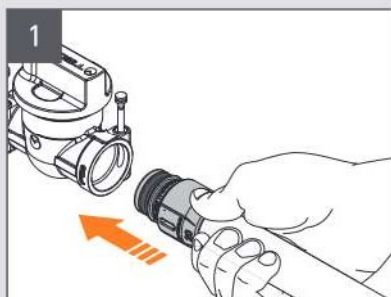

ΝΕΟ ΣΥΣΤΗΜΑ

Γρήγορες, ποιοτικές
και ασφαλείς
συνδέσεις για κτιριακά
συστήματα ύδρευσης

Λιγότερος χρόνος
εγκατάστασης
σε μικρότερο χώρο

**ΑΠΛΗ, ΓΡΗΓΟΡΗ
ΚΑΙ ΑΝΑΣΤΡΕΨΙΜΗ
ΣΥΝΔΕΣΗ****COMPACT
ΜΙΚΡΟΥ ΧΩΡΟΥ ΕΓΚΑΤΑΣΤΑΣΗ**

Τα μικρότερα μεγέθους και όγκου εξαρτήματα και εγκαταστάσεις μπορούν πιο εύκολα να ενσωματωθούν σε όλους τους χώρους

**ΕΥΚΑΜΠΤΟ & ΕΛΑΣΤΙΚΟ**

Η μεγάλη γκάμα των FASTEC® εξαρτημάτων κάνει την εγκατάσταση πιο απλή, γρήγορη και πιο εύκολα προσαρμοζόμενη σε όποια δυσκολία και ιδιαιτερότητα

ΑΣΦΑΛΕΙΑ

- 1 ΕΙΔΙΚΟ O-RING ΓΙΑ ΤΕΛΕΙΑ ΣΤΕΓΑΝΟΠΟΙΗΣΗ
- 2 ΕΔΡΑ ΤΟΥ ΠΙΡΟΥ
- 3 ΚΛΕΙΔΩΜΑ ΤΟΥ ΠΙΡΟΥ (ΑΣΦΑΛΕΙΑ)

ΟΧΙ ΕΡΓΑΛΕΙΑ

Δεν χρειάζονται εργαλεία για συνδέσεις των εξαρτημάτων

ΚΑΜΙΑ ΣΥΝΤΗΡΗΣΗ

Οι συνδέσεις FASTEC δεν απαιτούν καμία συντήρηση στο χρόνο

ΚΑΜΙΑ ΠΙΕΣΗ (ΚΑΤΑΠΟΝΗΣΗ)

Δεν χρειάζεται κάποια μηχανική πίεση να εφαρμοστεί κατά τη σύνδεση των εξαρτημάτων

ΣΥΝΔΕΣΜΟΣ

Με τους συνδέσμους-διακλαδώσεις 2 εξόδων απλοποιείται η εγκατάσταση