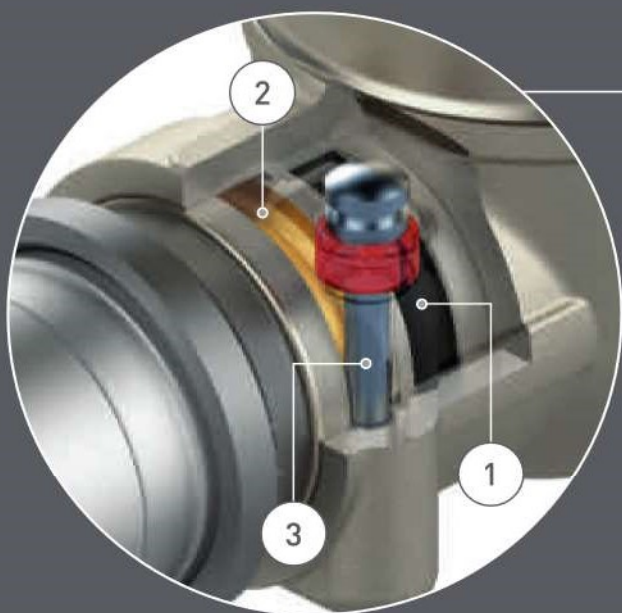

ΝΕΟ ΣΥΣΤΗΜΑ

Γρήγορες, ποιοτικές
και ασφαλείς
συνδέσεις για κτιριακά
συστήματα ύδρευσης

Λιγότερος χρόνος
εγκατάστασης
σε μικρότερο χώρο

**ΑΠΛΗ, ΓΡΗΓΟΡΗ
ΚΑΙ ΑΝΑΣΤΡΕΨΙΜΗ
ΣΥΝΔΕΣΗ****COMPACT
ΜΙΚΡΟΥ ΧΩΡΟΥ ΕΓΚΑΤΑΣΤΑΣΗ**

Τα μικρότερα μεγέθους και όγκου εξαρτήματα και εγκαταστάσεις μπορούν πιο εύκολα να ενσωματωθούν σε όλους τους χώρους

**ΕΥΚΑΜΠΤΟ & ΕΛΑΣΤΙΚΟ**

Η μεγάλη γκάμα των FASTEC® εξαρτημάτων κάνει την εγκατάσταση πιο απλή, γρήγορη και πιο εύκολα προσαρμοζόμενη σε όποια δυσκολία και ιδιαιτερότητα

ΑΣΦΑΛΕΙΑ

- 1 ΕΙΔΙΚΟ O-RING ΓΙΑ ΤΕΛΕΙΑ ΣΤΕΓΑΝΟΠΟΙΗΣΗ
- 2 ΕΔΡΑ ΤΟΥ ΠΙΡΟΥ
- 3 ΚΛΕΙΔΩΜΑ ΤΟΥ ΠΙΡΟΥ (ΑΣΦΑΛΕΙΑ)

ΟΧΙ ΕΡΓΑΛΕΙΑ

Δεν χρειάζονται εργαλεία για συνδέσεις των εξαρτημάτων

ΚΑΜΙΑ ΣΥΝΤΗΡΗΣΗ

Οι συνδέσεις FASTEC δεν απαιτούν καμία συντήρηση στο χρόνο

ΚΑΜΙΑ ΠΙΕΣΗ (ΚΑΤΑΠΟΝΗΣΗ)

Δεν χρειάζεται κάποια μηχανική πίεση να εφαρμοστεί κατά τη σύνδεση των εξαρτημάτων

ΣΥΝΔΕΣΜΟΣ

Με τους συνδέσμους-διακλαδώσεις 2 εξόδων απλοποιείται η εγκατάσταση