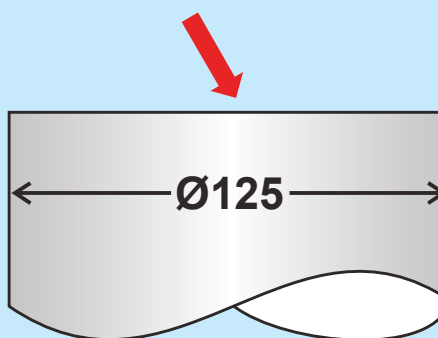

ΣΙΦΩΝΙΑ & ΣΧΑΡΑΚΙΑ ΔΑΠΕΔΟΥ

MAGIK-GRID

(PATENT PENDING)

ΣΙΦΩΝΙ ΔΑΠΕΔΟΥ ΓΙΑ ΚΑΘΕ ΔΙΑΣΤΑΣΗ ΣΙΦΩΝΙΟΥ

ΕΝΑ ΕΞΑΡΤΗΜΑ ΠΟΥ ΤΑΙΡΙΑΖΕΙ ΠΑΝΤΟΥ

ΑΠΟ ΣΩΛΗΝΕΣ 4"

ΕΩΣ ΣΩΛΗΝΕΣ 5"

"MAGIK-GRID" INOX σχάρα (για κάθε σιφώνι) 15 x 15 cm
Εφαρμογές: Για συνδέσεις από Ø110 mm ως Ø125 mm
Υλικό: INOX AISI 304 + PVC
Χρώμα: γυαλισμένο + μαύρο

ΚΩΔ.	ΠΕΡΙΓΡΑΦΗ	ΣΥΣΚ.	€
6630IX15S	σχαράκι design με βίδες	15	16,00
6640IX15S	κάλυμμα με βίδες	15	14,00

ΣΙΦΩΝΙΑ ΔΑΠΕΔΟΥ

MAXI-DRAIN

"MAXI-DRAIN" σιφώνι δαπέδου με προσαρμοζόμενο σχαράκι, 5 είσοδοι
Εφαρμογές: Για εσωτερικές εγκαταστάσεις με λεπτά πλακάκια
Υλικό: ABS + INOX
Χρώμα: γκρι / μεταλλικό

ΚΩΔ.	ΔΙΑΜΕΤΡΟΣ	ΣΥΣΚ.	€
6956CX50S9	Έξοδος Ø 50 mm	8	32,00

MINI-DRAIN

"MINI-DRAIN" σιφώνι πολύ χαμηλού ύψους 57mm με προσαρμοζόμενο σχαράκι.
Έκδοση με παγίδα οσμών, στάνταρ 15 x 15 cm σχαράκι
Εφαρμογές: Για εσωτερικές εγκαταστάσεις με λεπτά πλακάκια
Υλικό: ABS + INOX
Χρώμα: μαύρο / μεταλλικό

ΚΩΔ.	ΔΙΑΜΕΤΡΟΣ	ΣΥΣΚ.	€
6300IX50S7	Έξοδος Ø 50 mm, H 57 mm	10	24,00