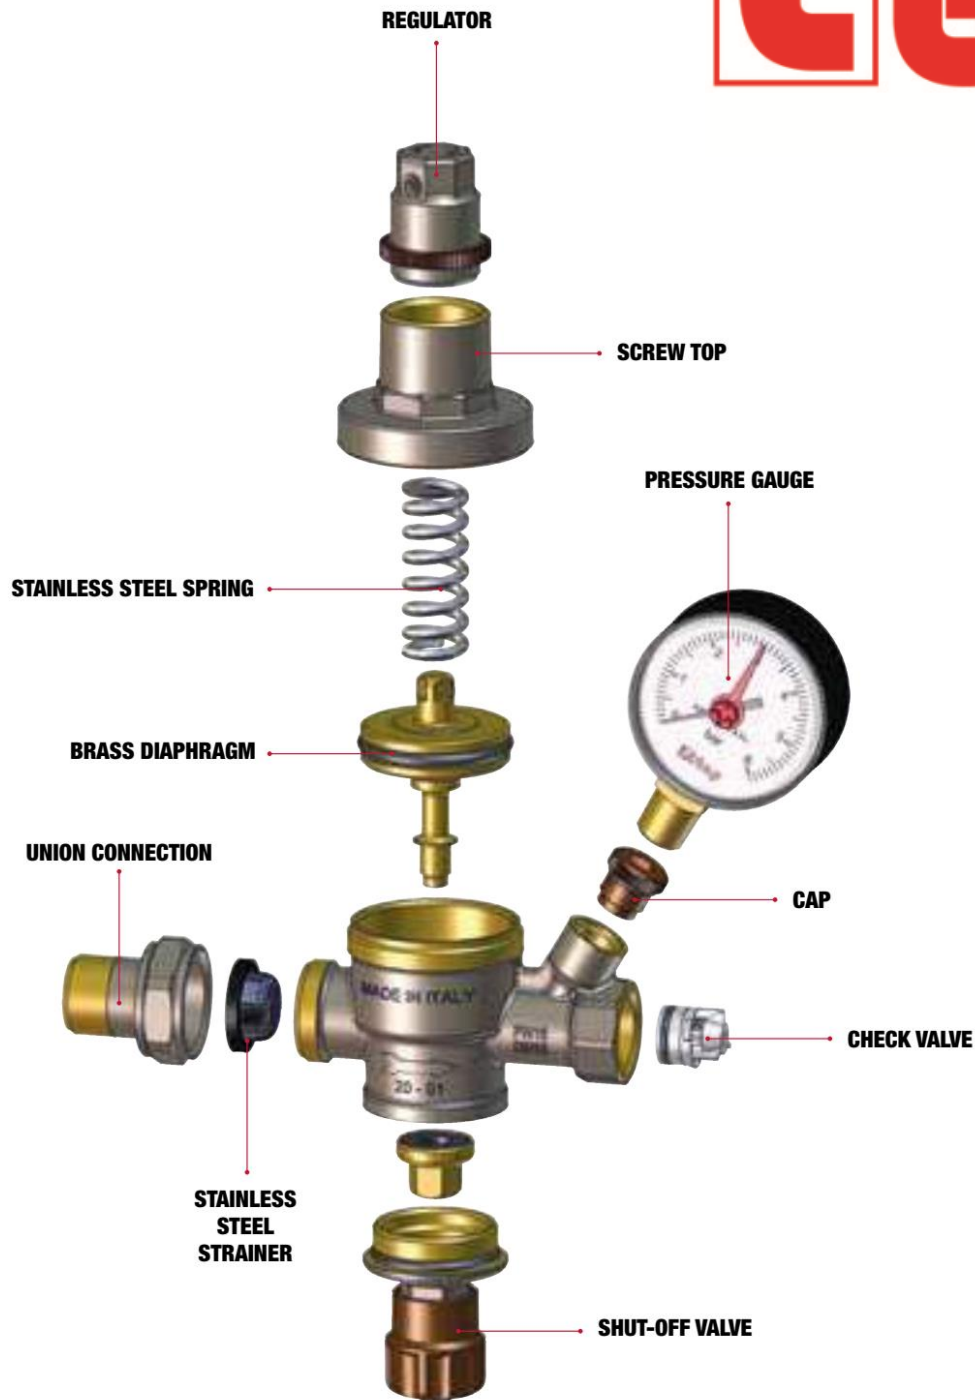

ΝΕΟΣ ΑΥΤΟΜΑΤΟΣ ΠΛΗΡΩΣΕΩΣ

**NEW
2020**

MADE IN ITALY

ΚΩΔΙΚΟΣ	ΠΕΡΙΓΡΑΦΗ	ΔΙΑΣΤΑΣΗ	ΠΙΕΣΗ	ΣΥΣΚΕΥΑΣΙΑ	Β.ΤΙΜΗ
1460012	ΑΥΤΟΜΑΤΟΣ ΠΛΗΡΩΣΕΩΣ ΜΕ ΜΑΝΟΜΕΤΡΟ	1/2 (DN15)	16bar	1/18	27,00
1460012SM	ΑΥΤΟΜΑΤΟΣ ΠΛΗΡΩΣΕΩΣ ΧΩΡΙΣ ΜΑΝΟΜΕΤΡΟ	1/2 (DN15)	16bar	1/18	23,00

ΠΕΡΙΛΑΜΒΑΝΕΙ :
ΔΙΑΚΟΠΤΗ ΚΛΕΙΣΙΜΑΤΟΣ,
ΑΝΟΞΕΙΔΩΤΟ ΦΙΛΤΡΟ &
ΒΑΛΒΙΔΑ ΑΝΤΕΠΙΣΤΡΟΦΗΣ

ΛΕΙΤΟΥΡΓΙΑ ΜΕ ΠΙΣΤΟΝΙ-ΕΜΒΟΛΟ

ΘΕΡΜΟΚΡΑΣΙΑ ΛΕΙΤΟΥΡΓΙΑΣ : 0 °C ΕΩΣ 80 °C

ΜΕΓΙΣΤΗ ΠΙΕΣΗ : 16 bar

ΕΡΓΟΣΤΑΣΙΑΚΗ ΠΡΟΡΥΘΜΙΣΗ : 1,5 bar

ΡΥΘΜΙΣΗ : 0,5 bar ΕΩΣ 4 bar

ΥΠΟΔΟΧΗ ΜΑΝΟΜΕΤΡΟΥ : ΣΠΕΙΡΩΜΑ 1/4"

ΣΠΕΙΡΩΜΑΤΑ : ISO228