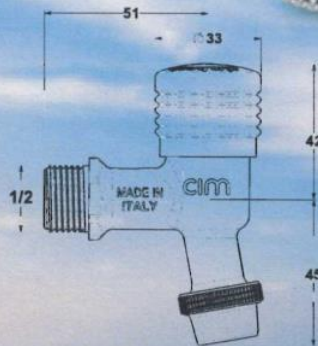

8 057197 224056

Rubifast

8 057197 224179

cim 40

Aperto • Open
Abierto • Ouvert • Avoixtó

cim 44/8

Chiuso • Closed
Cerrado • Fermé • Κλειστόcav. uff. _____
GIACOMO CIMBERIO
s.p.a.**cim 38****cim 40****cim 40/8****cim 42****cim 44****cim 44/8**

7,80€

7,20€

9,10€

8,50€

7,90€

9,80€

Rubifast

È il rubinetto con funzioni **ANTICALCARE E ANTIGHIACCIO**. Corpo monoblocco: stampato da barra ottone CW617N "4MS" per utilizzo acqua potabile.
Is a bibcock with **LIMESCALE REMOVER AND ANTIFREEZE** features. Monobloc body type: forged by brass bar CW 617N "4MS" for use with drinking water.
Es el grifo con acción **DESINCRUSTANTE Y ANTIHIELO**. Cuerpo monobloque: estampado de barra de latón CW 617N "4MS", para utilizo con agua potable.
Est le robinet avec fonctions **ANTICALCAIRES ET ANTIGEL**. Corps monobloc: matricé de barre en laiton W 617N "4MS", pour emploi avec eau potable.
Είναι η κάνουλα με λειτουργία κατά των αλάτων και του πάγου. Εννιαίο σώμα: από σταμπαρισμένο ορείχαλκο CW 617N, "4MS", κατάλληλο για χρήση στο πόσιμο νερό.